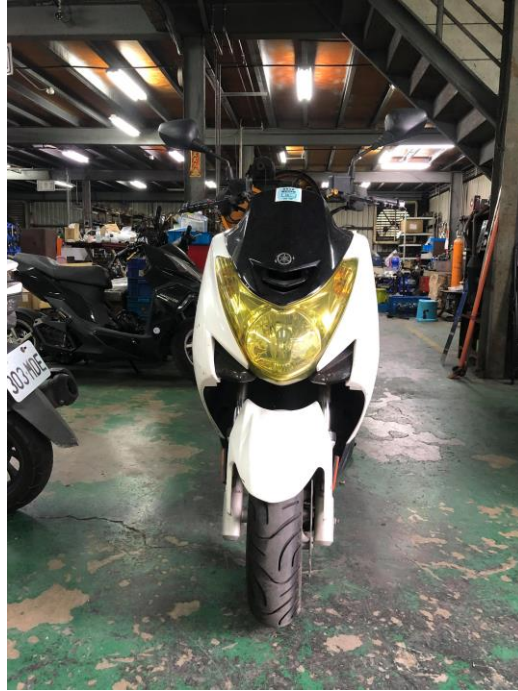

機車六式一份之照片

車型名稱

山葉 XC155R、山葉 XC155、山葉 XC155NA. CVT 速克達

前

後

左

右

認證牌位置

排氣管出口