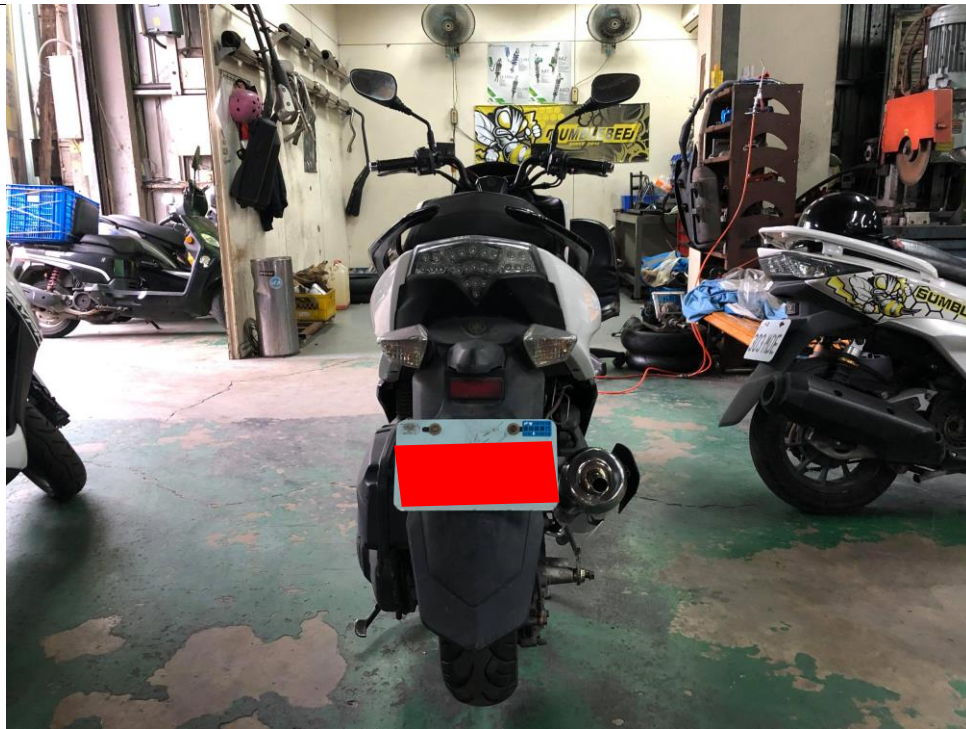

機車六式一份之照片

車型名稱

山葉 XC155R、山葉 XC155、山葉 XC155NA. CVT 速克達

前

後

左

右

認證牌位置